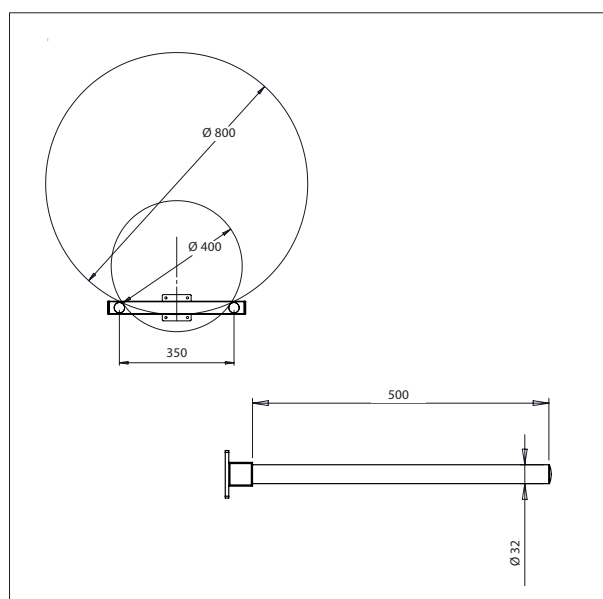

TWIN MANDREL – 87370
Ø x L x W: 32 x 500 x 350 mm

Min. width of reel: Ø 400 mm
Max. width of reel: Ø 800 mm