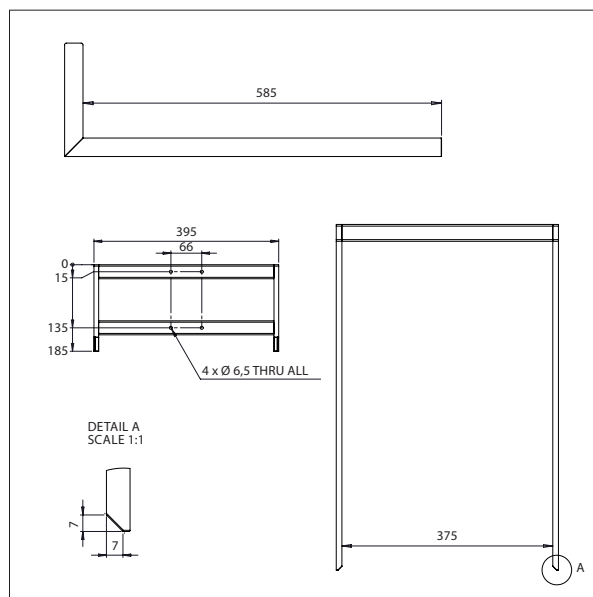

## TWIN MANDREL

- All measurements in mm

**TWIN MANDREL – 87369**  
Ø x L x W: 32 x 500 x 250 mm

Min. width of reel: Ø 300 mm  
Max. width of reel: Ø 400 mm

**TWIN MANDREL – 87370**  
Ø x L x W: 32 x 500 x 350 mm

## LIFTING FORK

- All measurements in mm

### LIFTING FORK - 87416

L x W: 585 x 375 mm

For 600 x 400 mm boxes