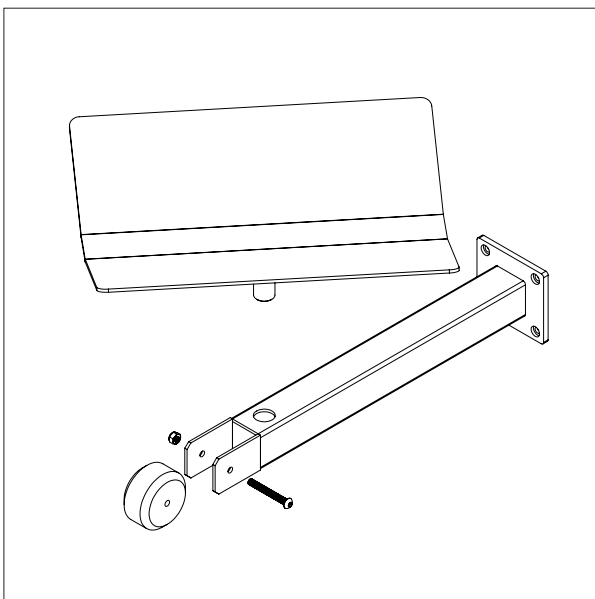

REEL MANDREL WITH FRONT ROLLER AND V-CRADLE – 87722

EdmoLift AB

Jägaregatan 11, SE-871 42 Härnösand, Sweden, Tel +46 (0)611-837 80
Fax +46 (0)611-51 15 80, E-mail: b2b@edmolift.se