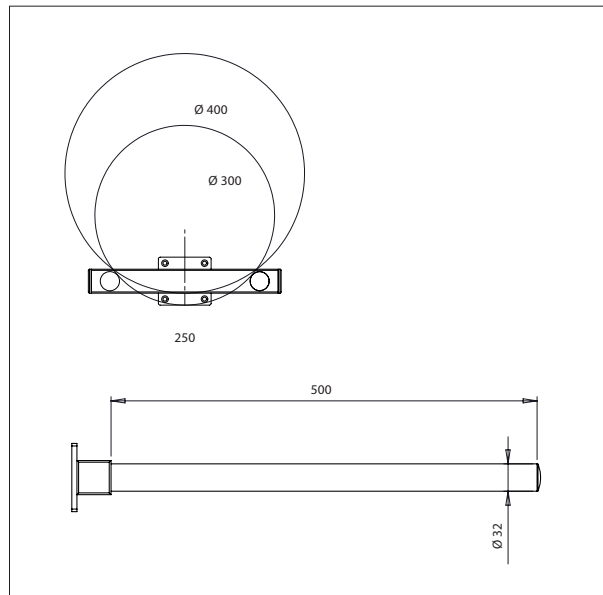

## REEL MANDREL

- All measurements in mm

### REEL MANDREL – 87367

Ø x L: 60 x 500 mm

### REEL MANDREL – 87368

Ø x L: 60 x 800 mm

## TWIN MANDREL

- All measurements in mm

**TWIN MANDREL – 87369**  
Ø x L x W: 32 x 500 x 250 mm

Min. width of reel: Ø 300 mm  
Max. width of reel: Ø 400 mm

**TWIN MANDREL – 87370**  
Ø x L x W: 32 x 500 x 350 mm