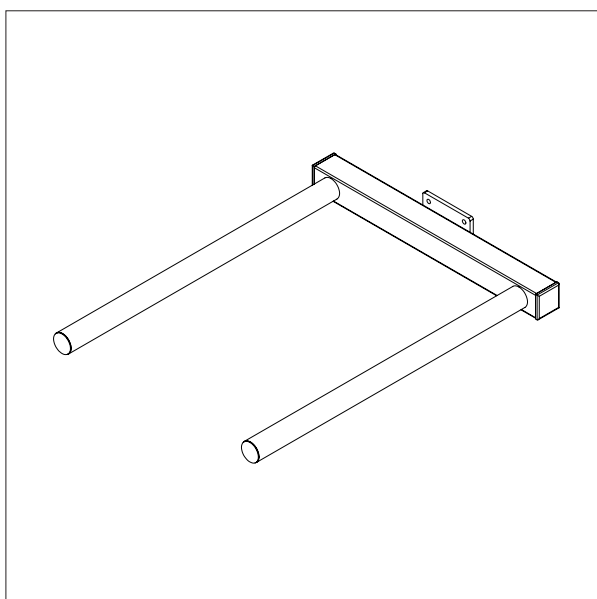

TWIN MANDREL – 87370
Ø x L x W: 32 x 500 x 350 mm

Min. width of reel: Ø 400 mm
Max. width of reel: Ø 800 mm