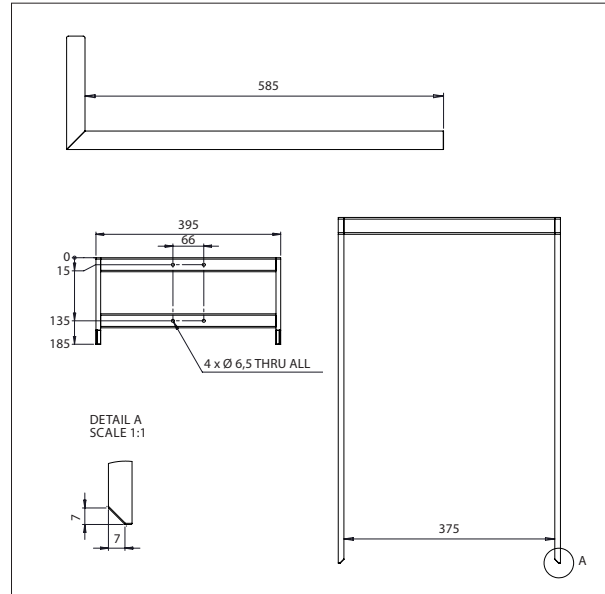

- All measurements in mm

PLASTIC PLATFORM – 87364

L x W: 500 x 500 mm

PLASTIC PLATFORM – 87365

L x W: 600 x 600 mm

WP 80 / TOOLS

PLASTIC PLATFORM (PEHD)

- All measurements in mm

Min. width of reel: Ø 300 mm
Max. width of reel: Ø 400 mm

TWIN MANDREL – 87370
Ø x L x W: 32 x 500 x 350 mm

Min. width of reel: Ø 400 mm
Max. width of reel: Ø 800 mm

EdmoLift AB

Jägaregatan 11, SE-871 42 Härnösand, Sweden, Tel +46 (0)611-837 80
Fax +46 (0)611-51 15 80, E-mail: b2b@edmolift.se

WP 80 / TOOLS

LIFTING FORK

- All measurements in mm

LIFTING FORK - 87416

L x W: 585 x 375 mm

For 600 x 400 mm boxes

EdmoLift AB

Jägaregatan 11, SE-871 42 Härnösand, Sweden, Tel +46 (0)611-837 80
Fax +46 (0)611-51 15 80, E-mail: b2b@edmolift.se