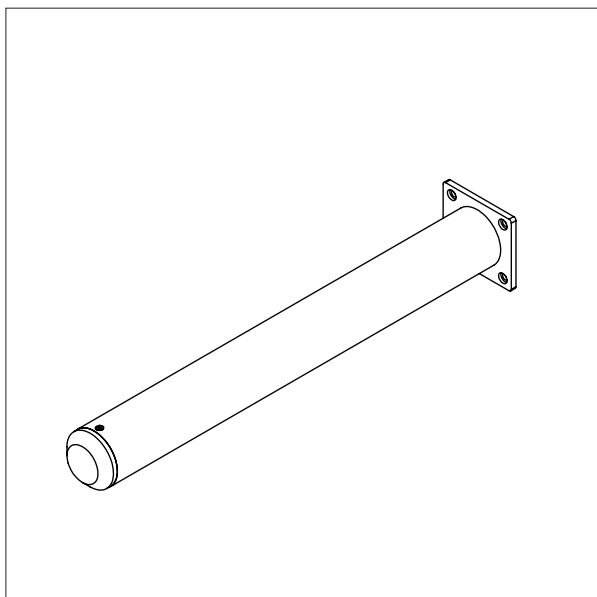

- All measurements in mm

STAINLESS STEEL PLATFORM – 87372

L x W: 500 x 400 mm

STAINLESS STEEL PLATFORM – 87721

L x W: 500 x 500 mm

EdmoLift AB

Jägaregatan 11, SE-871 42 Härnösand, Sweden, Tel +46 (0)611-837 80
Fax +46 (0)611-51 15 80, E-mail: b2b@edmolift.se

IMPACT 70 / TOOLS

REEL MANDREL

- All measurements in mm

REEL MANDREL – 87367

Ø x L: 60 x 500 mm

REEL MANDREL – 87368

Ø x L: 60 x 800 mm

EdmoLift AB