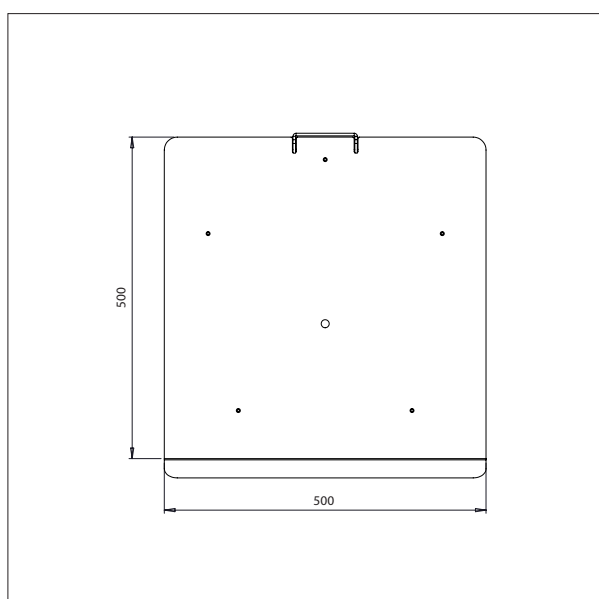

- All measurements in mm

PLASTIC PLATFORM – 87364

L x W: 500 x 500 mm

PLASTIC PLATFORM – 87365

L x W: 600 x 600 mm

WP 80 / TOOLS

PLASTIC PLATFORM (PEHD)

- All measurements in mm

- All measurements in mm

STAINLESS STEEL PLATFORM – 87372

L x W: 500 x 400 mm

STAINLESS STEEL PLATFORM – 87721

L x W: 500 x 500 mm

EdmoLift AB

Jägaregatan 11, SE-871 42 Härnösand, Sweden, Tel +46 (0)611-837 80
Fax +46 (0)611-51 15 80, E-mail: b2b@edmolift.se

IMPACT 70 / TOOLS

REEL MANDREL

- All measurements in mm

REEL MANDREL – 87367

Ø x L: 60 x 500 mm

REEL MANDREL – 87368

Ø x L: 60 x 800 mm

EdmoLift AB

Min. width of reel: Ø 300 mm
Max. width of reel: Ø 400 mm

TWIN MANDREL – 87370
Ø x L x W: 32 x 500 x 350 mm

Min. width of reel: Ø 400 mm
Max. width of reel: Ø 800 mm

EdmoLift AB

Jägaregatan 11, SE-871 42 Härnösand, Sweden, Tel +46 (0)611-837 80
Fax +46 (0)611-51 15 80, E-mail: b2b@edmolift.se