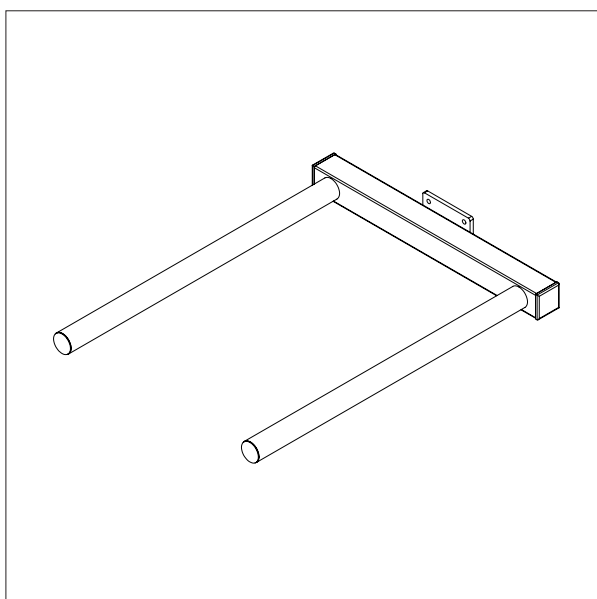

IMPACT 70 / TOOLS

REEL MANDREL

- All measurements in mm

REEL MANDREL – 87367

Ø x L: 60 x 500 mm

REEL MANDREL – 87368

Ø x L: 60 x 800 mm

EdmoLift AB

Jägaregatan 11, SE-871 42 Härnösand, Sweden, Tel +46 (0)611-837 80
Fax +46 (0)611-51 15 80, E-mail: b2b@edmolift.se

WP 80 / TOOLS

TWIN MANDREL

- All measurements in mm

TWIN MANDREL – 87369
Ø x L x W: 32 x 500 x 250 mm

Min. width of reel: Ø 300 mm
Max. width of reel: Ø 400 mm

TWIN MANDREL – 87370
Ø x L x W: 32 x 500 x 350 mm

Min. width of reel: Ø 400 mm
Max. width of reel: Ø 800 mm

EdmoLift AB

Jägaregatan 11, SE-871 42 Härnösand, Sweden, Tel +46 (0)611-837 80
Fax +46 (0)611-51 15 80, E-mail: b2b@edmolift.se