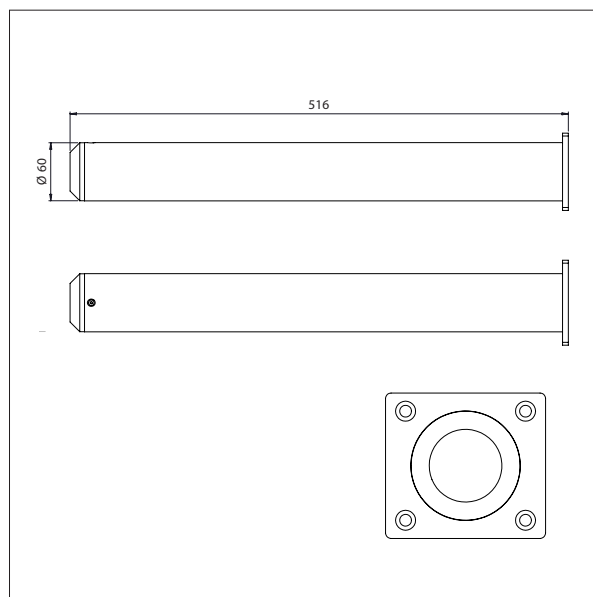

- All measurements in mm

PLASTIC PLATFORM – 87364

L x W: 500 x 500 mm

PLASTIC PLATFORM – 87365

L x W: 600 x 600 mm

WP 80 / TOOLS

PLASTIC PLATFORM (PEHD)

- All measurements in mm

- All measurements in mm

STAINLESS STEEL PLATFORM – 87372

L x W: 500 x 400 mm

STAINLESS STEEL PLATFORM – 87721

L x W: 500 x 500 mm

EdmoLift AB

Jägaregatan 11, SE-871 42 Härnösand, Sweden, Tel +46 (0)611-837 80
Fax +46 (0)611-51 15 80, E-mail: b2b@edmolift.se

IMPACT 70 / TOOLS

REEL MANDREL

- All measurements in mm

REEL MANDREL – 87367

Ø x L: 60 x 500 mm

REEL MANDREL – 87368

Ø x L: 60 x 800 mm

EdmoLift AB

Min. width of reel: Ø 300 mm
Max. width of reel: Ø 400 mm

TWIN MANDREL – 87370
Ø x L x W: 32 x 500 x 350 mm

Min. width of reel: Ø 400 mm
Max. width of reel: Ø 800 mm

EdmoLift AB

Jägaregatan 11, SE-871 42 Härnösand, Sweden, Tel +46 (0)611-837 80
Fax +46 (0)611-51 15 80, E-mail: b2b@edmolift.se