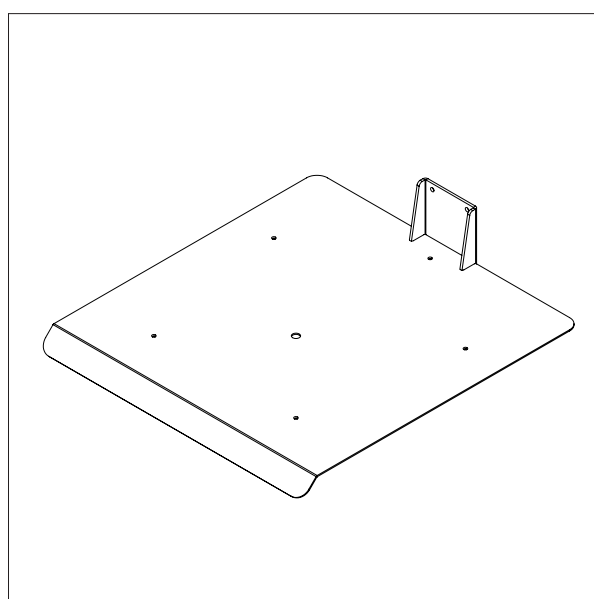

- All measurements in mm

STAINLESS STEEL PLATFORM – 87372

L x W: 500 x 400 mm

STAINLESS STEEL PLATFORM – 87721

L x W: 500 x 500 mm

EdmoLift AB

Jägaregatan 11, SE-871 42 Härnösand, Sweden, Tel +46 (0)611-837 80
Fax +46 (0)611-51 15 80, E-mail: b2b@edmolift.se

IMPACT 70 / TOOLS

REEL MANDREL

- All measurements in mm

REEL MANDREL – 87367

Ø x L: 60 x 500 mm

REEL MANDREL – 87368

Ø x L: 60 x 800 mm

EdmoLift AB