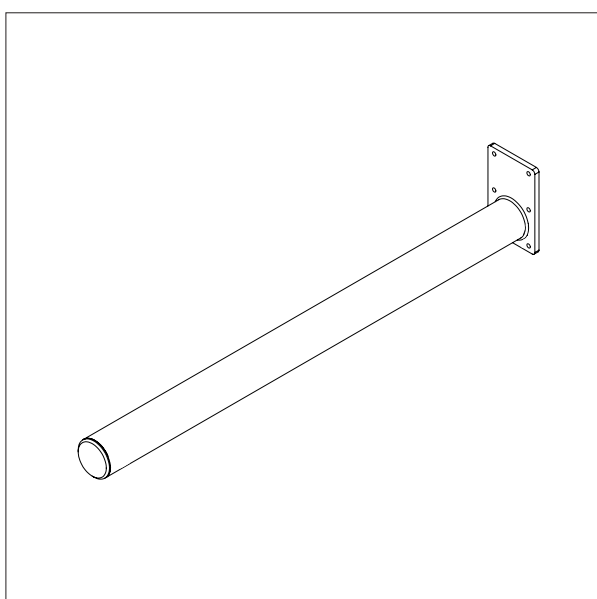

IMPACT 70 / TOOLS

REEL MANDREL

- All measurements in mm

REEL MANDREL – 87367

Ø x L: 60 x 500 mm

REEL MANDREL – 87368

Ø x L: 60 x 800 mm

EdmoLift AB