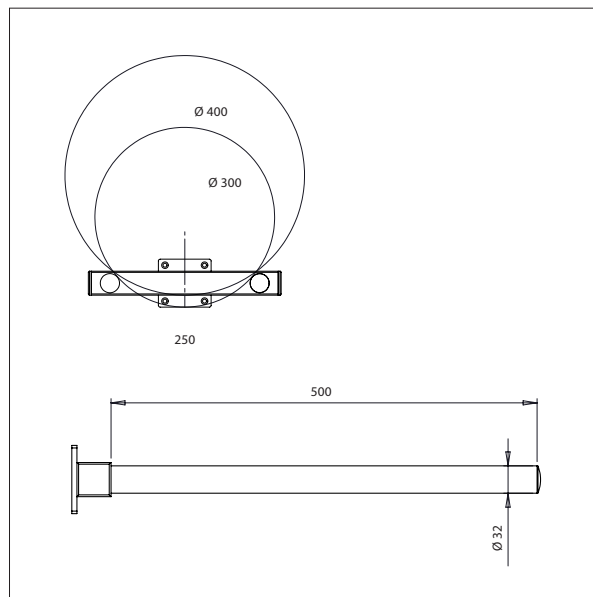

IMPACT 70 / TOOLS

REEL MANDREL

- All measurements in mm

REEL MANDREL – 87367

Ø x L: 60 x 500 mm

REEL MANDREL – 87368

Ø x L: 60 x 800 mm

EdmoLift AB

Jägaregatan 11, SE-871 42 Härnösand, Sweden, Tel +46 (0)611-837 80
Fax +46 (0)611-51 15 80, E-mail: b2b@edmolift.se

WP 80 / TOOLS

TWIN MANDREL

- All measurements in mm

TWIN MANDREL – 87369
Ø x L x W: 32 x 500 x 250 mm

Min. width of reel: Ø 300 mm
Max. width of reel: Ø 400 mm

TWIN MANDREL – 87370
Ø x L x W: 32 x 500 x 350 mm

Min. width of reel: Ø 400 mm
Max. width of reel: Ø 800 mm

EdmoLift AB

Jägaregatan 11, SE-871 42 Härnösand, Sweden, Tel +46 (0)611-837 80
Fax +46 (0)611-51 15 80, E-mail: b2b@edmolift.se

WP 80 / TOOLS

LIFTING FORK

- All measurements in mm

LIFTING FORK - 87416

L x W: 585 x 375 mm

For 600 x 400 mm boxes

EdmoLift AB

Jägaregatan 11, SE-871 42 Härnösand, Sweden, Tel +46 (0)611-837 80
Fax +46 (0)611-51 15 80, E-mail: b2b@edmolift.se