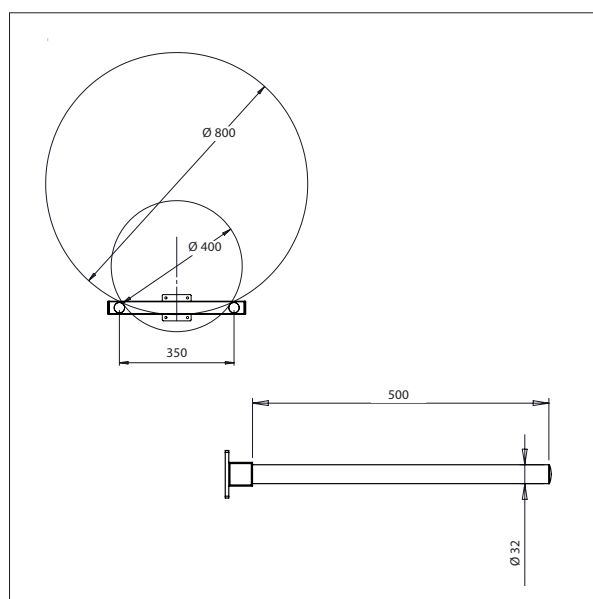

IMPACT 70 / TOOLS

REEL MANDREL

- All measurements in mm

REEL MANDREL – 87367

Ø x L: 60 x 500 mm

REEL MANDREL – 87368

Ø x L: 60 x 800 mm

EdmoLift AB

Jägaregatan 11, SE-871 42 Härnösand, Sweden, Tel +46 (0)611-837 80
Fax +46 (0)611-51 15 80, E-mail: b2b@edmolift.se

WP 80 / TOOLS

TWIN MANDREL

- All measurements in mm

TWIN MANDREL – 87369
Ø x L x W: 32 x 500 x 250 mm

Min. width of reel: Ø 300 mm
Max. width of reel: Ø 400 mm

TWIN MANDREL – 87370
Ø x L x W: 32 x 500 x 350 mm

Min. width of reel: Ø 400 mm
Max. width of reel: Ø 800 mm

EdmoLift AB

Jägaregatan 11, SE-871 42 Härnösand, Sweden, Tel +46 (0)611-837 80
Fax +46 (0)611-51 15 80, E-mail: b2b@edmolift.se

WP 80 / TOOLS

LIFTING FORK

- All measurements in mm

LIFTING FORK - 87416

L x W: 585 x 375 mm

For 600 x 400 mm boxes

EdmoLift AB

Jägaregatan 11, SE-871 42 Härnösand, Sweden, Tel +46 (0)611-837 80
Fax +46 (0)611-51 15 80, E-mail: b2b@edmolift.se