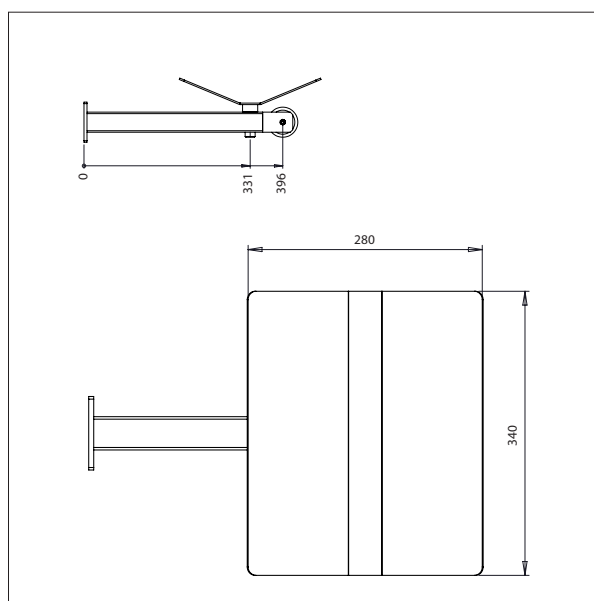

REEL MANDREL WITH FRONT ROLLER AND V-CRADLE – 87722

EdmoLift AB

Jägaregatan 11, SE-871 42 Härnösand, Sweden, Tel +46 (0)611-837 80
Fax +46 (0)611-51 15 80, E-mail: b2b@edmolift.se