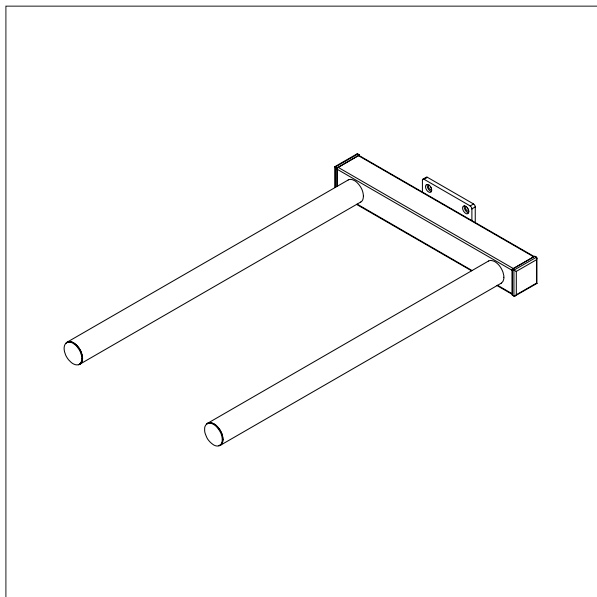

IMPACT 70 / TOOLS

REEL MANDREL

- All measurements in mm

REEL MANDREL – 87367

Ø x L: 60 x 500 mm

REEL MANDREL – 87368

Ø x L: 60 x 800 mm

EdmoLift AB

Jägaregatan 11, SE-871 42 Härnösand, Sweden, Tel +46 (0)611-837 80
Fax +46 (0)611-51 15 80, E-mail: b2b@edmolift.se

WP 80 / TOOLS

TWIN MANDREL

- All measurements in mm

TWIN MANDREL – 87369
Ø x L x W: 32 x 500 x 250 mm

Min. width of reel: Ø 300 mm
Max. width of reel: Ø 400 mm

TWIN MANDREL – 87370
Ø x L x W: 32 x 500 x 350 mm

Min. width of reel: Ø 400 mm
Max. width of reel: Ø 800 mm

EdmoLift AB

Jägaregatan 11, SE-871 42 Härnösand, Sweden, Tel +46 (0)611-837 80
Fax +46 (0)611-51 15 80, E-mail: b2b@edmolift.se