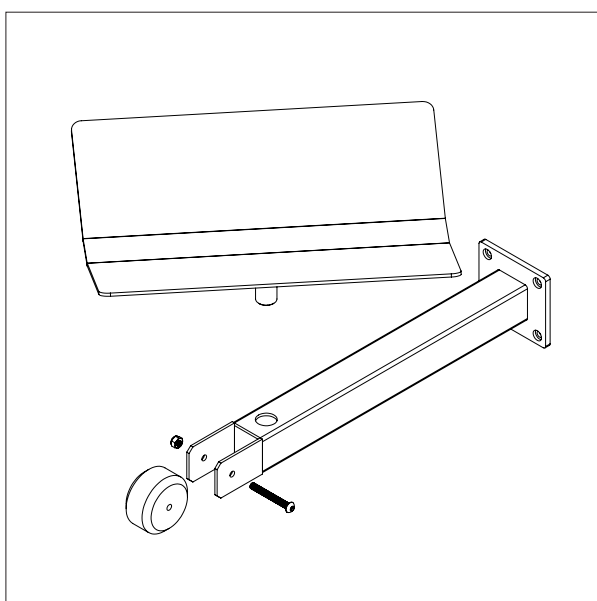

REEL MANDREL WITH FRONT ROLLER AND V-CRADLE – 87722

EdmoLift AB

Jägaregatan 11, SE-871 42 Härnösand, Sweden, Tel +46 (0)611-837 80
Fax +46 (0)611-51 15 80, E-mail: b2b@edmolift.se