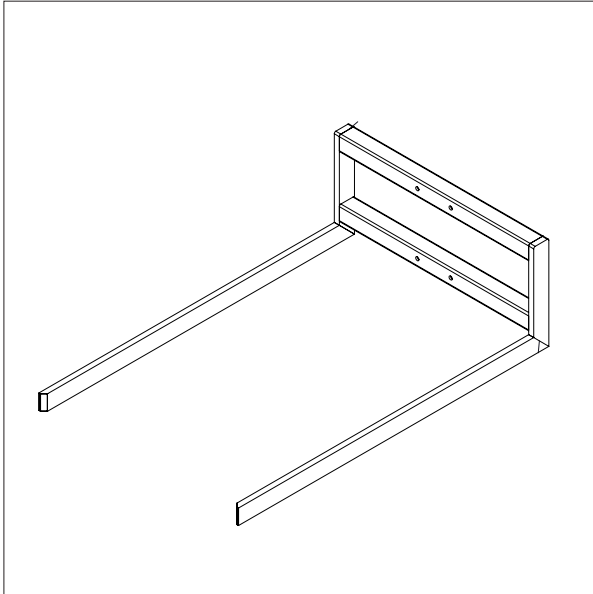

WP 80 / TOOLS

LIFTING FORK

- All measurements in mm

LIFTING FORK - 87416

L x W: 585 x 375 mm

For 600 x 400 mm boxes

EdmoLift AB

Jägaregatan 11, SE-871 42 Härnösand, Sweden, Tel +46 (0)611-837 80
Fax +46 (0)611-51 15 80, E-mail: b2b@edmolift.se