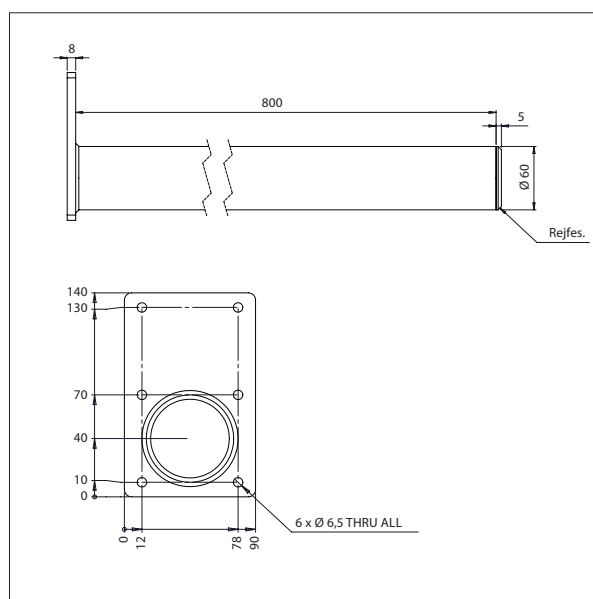

- All measurements in mm

PLASTIC PLATFORM – 87364

L x W: 500 x 500 mm

PLASTIC PLATFORM – 87365

L x W: 600 x 600 mm

WP 80 / TOOLS

PLASTIC PLATFORM (PEHD)

- All measurements in mm

IMPACT 70 / TOOLS

REEL MANDREL

- All measurements in mm

REEL MANDREL – 87367

Ø x L: 60 x 500 mm

REEL MANDREL – 87368

Ø x L: 60 x 800 mm

EdmoLift AB

Jägaregatan 11, SE-871 42 Härnösand, Sweden, Tel +46 (0)611-837 80
Fax +46 (0)611-51 15 80, E-mail: b2b@edmolift.se

WP 80 / TOOLS

TWIN MANDREL

- All measurements in mm

TWIN MANDREL – 87369
Ø x L x W: 32 x 500 x 250 mm

Min. width of reel: Ø 300 mm
Max. width of reel: Ø 400 mm

TWIN MANDREL – 87370
Ø x L x W: 32 x 500 x 350 mm

Min. width of reel: Ø 400 mm
Max. width of reel: Ø 800 mm

EdmoLift AB

Jägaregatan 11, SE-871 42 Härnösand, Sweden, Tel +46 (0)611-837 80
Fax +46 (0)611-51 15 80, E-mail: b2b@edmolift.se